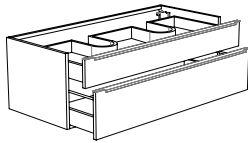

Unterschränk 122 cm

2 Laden

Code	Breite	Ausführung	Preis
42010	122	Bardolino Eiche	875
42011	122	Weiß Acryl Hochglanz	875
42012	122	Schwarz Acryl Hochglanz	875
42013	122	Grau Acryl Hochglanz	875
42014	122	Nebraska Eiche	875
42015	122	Cape Elm	875

Tiefe: 48 cm
Höhe: 40 cm

Bei Stone 1 werden die unterschiedlich hohen Laden des Unterschranks von einem 1 cm starken Rand eingerahmt. Ausgestattet mit chromfarbigem Einlassgriff (auf der Oberkante der Schubladenfront). Beim Unterschränk muss ein platzsparender Siphon verwendet werden. Unterschränk standardmäßig ausgestattet mit schwarzer Anti-Rutsch Matte.