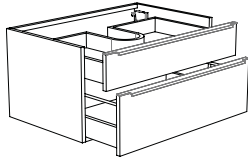

Stone 1 / Unterschränke

Unterschränk 82 cm

2 Laden

Code	Breite	Ausführung	Preis
42000	82	Bardolino Eiche	749
42001	82	Weiß Acryl Hochglanz	749
42002	82	Schwarz Acryl Hochglanz	749
42003	82	Grau Acryl Hochglanz	749
42004	82	Nebraska Eiche	749
42005	82	Cape Elm	749

Tiefe: 48 cm
Höhe: 40 cm

Bei Stone 1 werden die unterschiedlich hohen Laden des Unterschranks von einem 1 cm starken Rand eingerahmt. Ausgestattet mit chromfarbigem Einlassgriff (auf der Oberkante der Schubladenfront). Beim Unterschränk muss ein platzsparender Siphon verwendet werden. Unterschränk standardmäßig ausgestattet mit schwarzer Anti-Rutsch Matte.